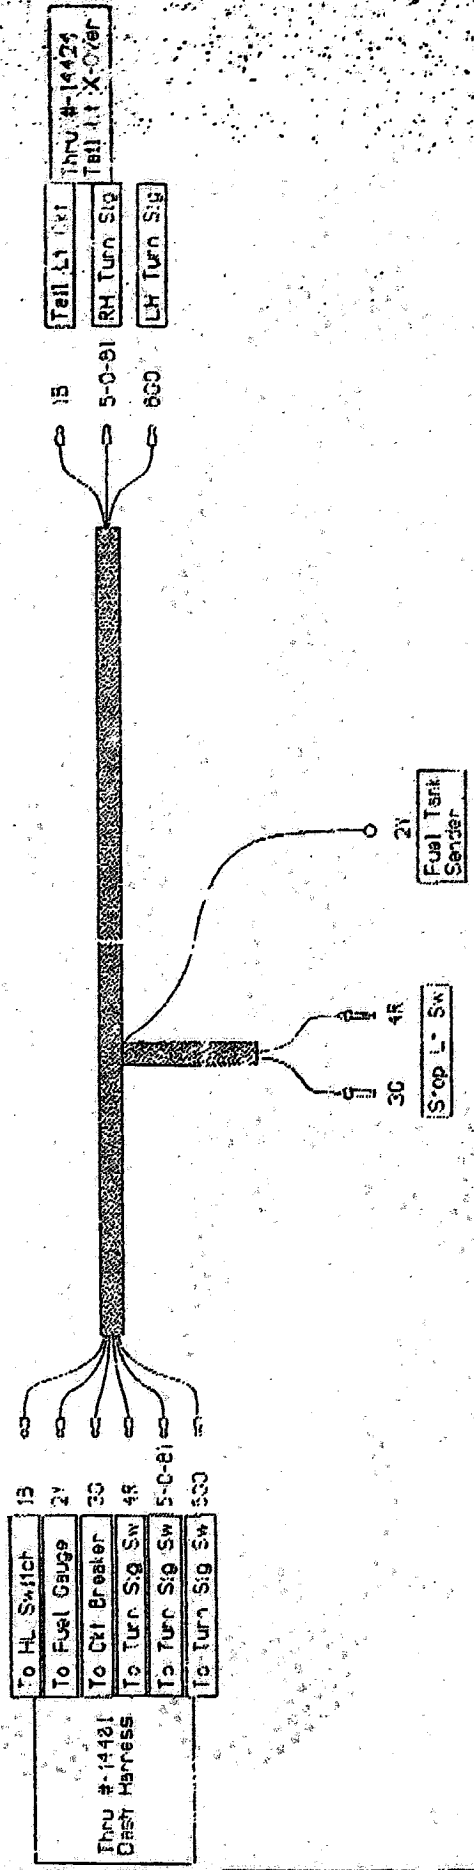

FORD B5C-14405 53-55 BODY (11850)

11/16/81 - 06/24/91

PU

LEV-14405-B5C

Color Key  
 B - Blue  
 Bl - Blue  
 G - Green  
 D - Green  
 R - Red  
 Example 600 - Wire 40 Green with Green tracer