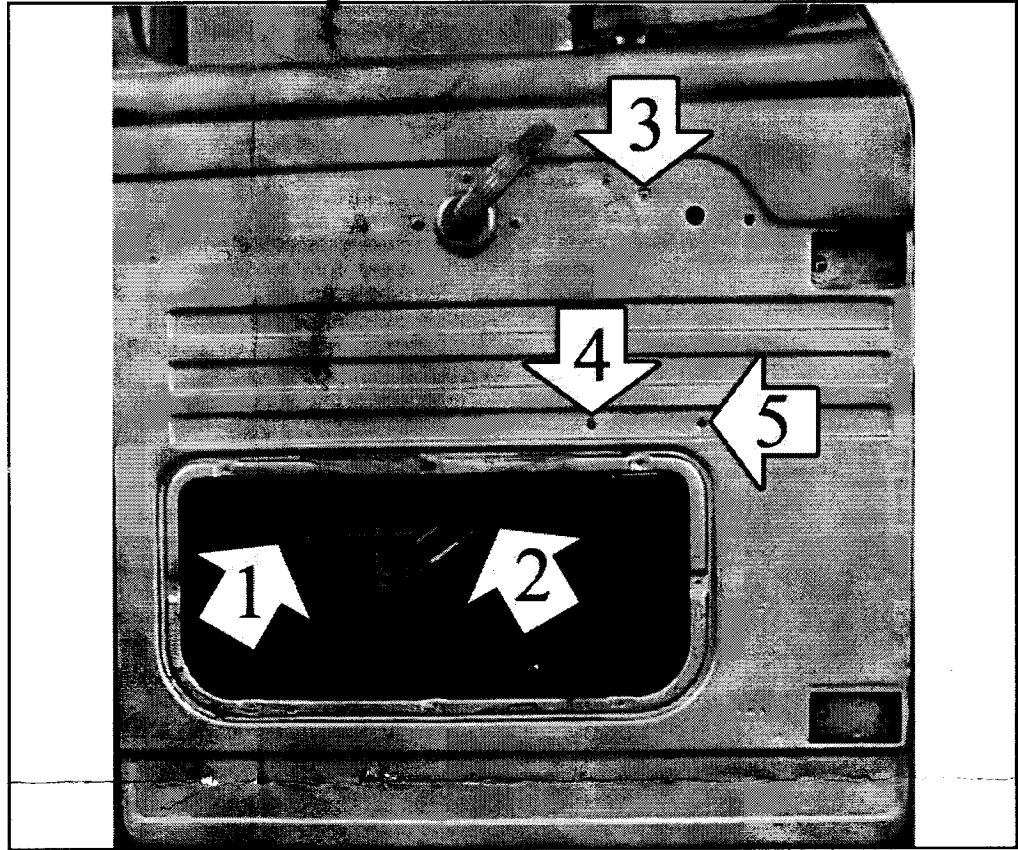

FD53

**Pour / For**

**Ford Trucks and Suv's Pickup & Panel Delivery w/vent glass (1953>1955)**

left door - portière gauche - linke tür - puerta lado izquierdo - porta esquierda - porta lato sinistro

THIS INSTALLATION INSTRUCTION IS FOR BOTH LEFT AND RIGHT SIDE.  
CETTE INSTRUCTION DE MONTAGE EST POUR LES DEUX COTES DROIT ET GAUCHE.  
DIESE MONTAGE-ANLEITUNG IST FÜR DIE BEIDE LINKE UND RECHTE SEITE.  
ESTA INSTRUCCION DE MONTAJE ES PARA LOS DOS LADOS IZQUIERDO Y DERECHO.  
LA PRESENTE ISTRUZIONE VALE SIA PER IL LATO SINISTRO CHE PER IL LATO DESTRO.