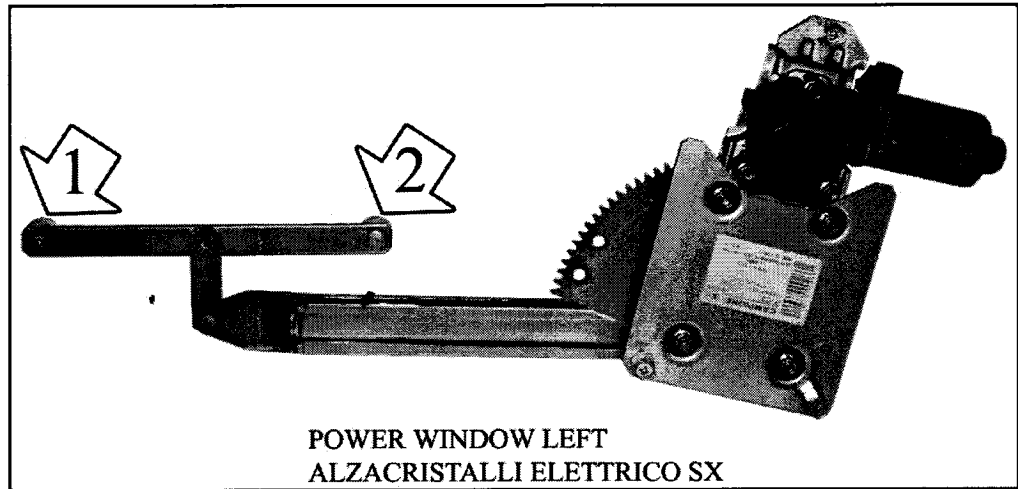

FD53

**Pour / For**

**Ford Trucks and Suv's Pickup & Panel Delivery w/vent glass (1953>1955)**

left door - portière gauche - linke tür - puerta lado izquierdo - porta esquierda - porta lato sinistro

THIS INSTALLATION INSTRUCTION IS FOR BOTH LEFT AND RIGHT SIDE.  
CETTE INSTRUCTION DE MONTAGE EST POUR LES DEUX COTES DROIT ET GAUCHE.  
DIESE MONTAGE-ANLEITUNG IST FÜR DIE BEIDE LINKE UND RECHTE SEITE.  
ESTA INSTRUCCION DE MONTAJE ES PARA LOS DOS LADOS IZQUIERDO Y DERECHO.  
LA PRESENTE ISTRUZIONE VALE SIA PER IL LATO SINISTRO CHE PER IL LATO DESTRO.