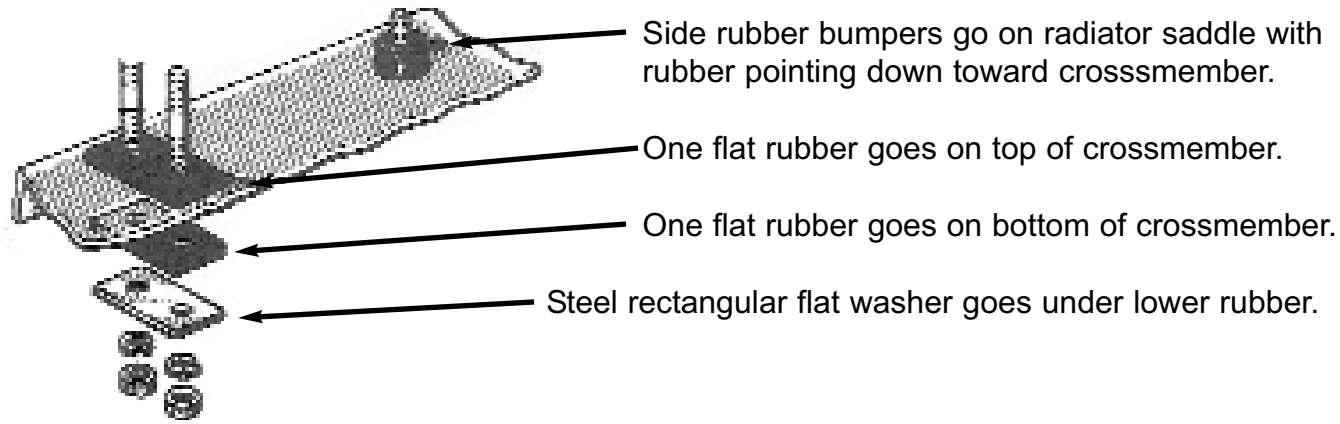

**RADIATOR SUPPORT BUMPERS**

PART NUMBER  
**2310-5355**  
**2310-56**  
**2311**

**#!%@\*&# INSTRUCTIONS**  
Mid Fifty F-100 Parts **1-800-252-1956**

**RADIATOR SUPPORT BUMPERS**

PART NUMBER  
**2310-5355**  
**2310-56**  
**2311**